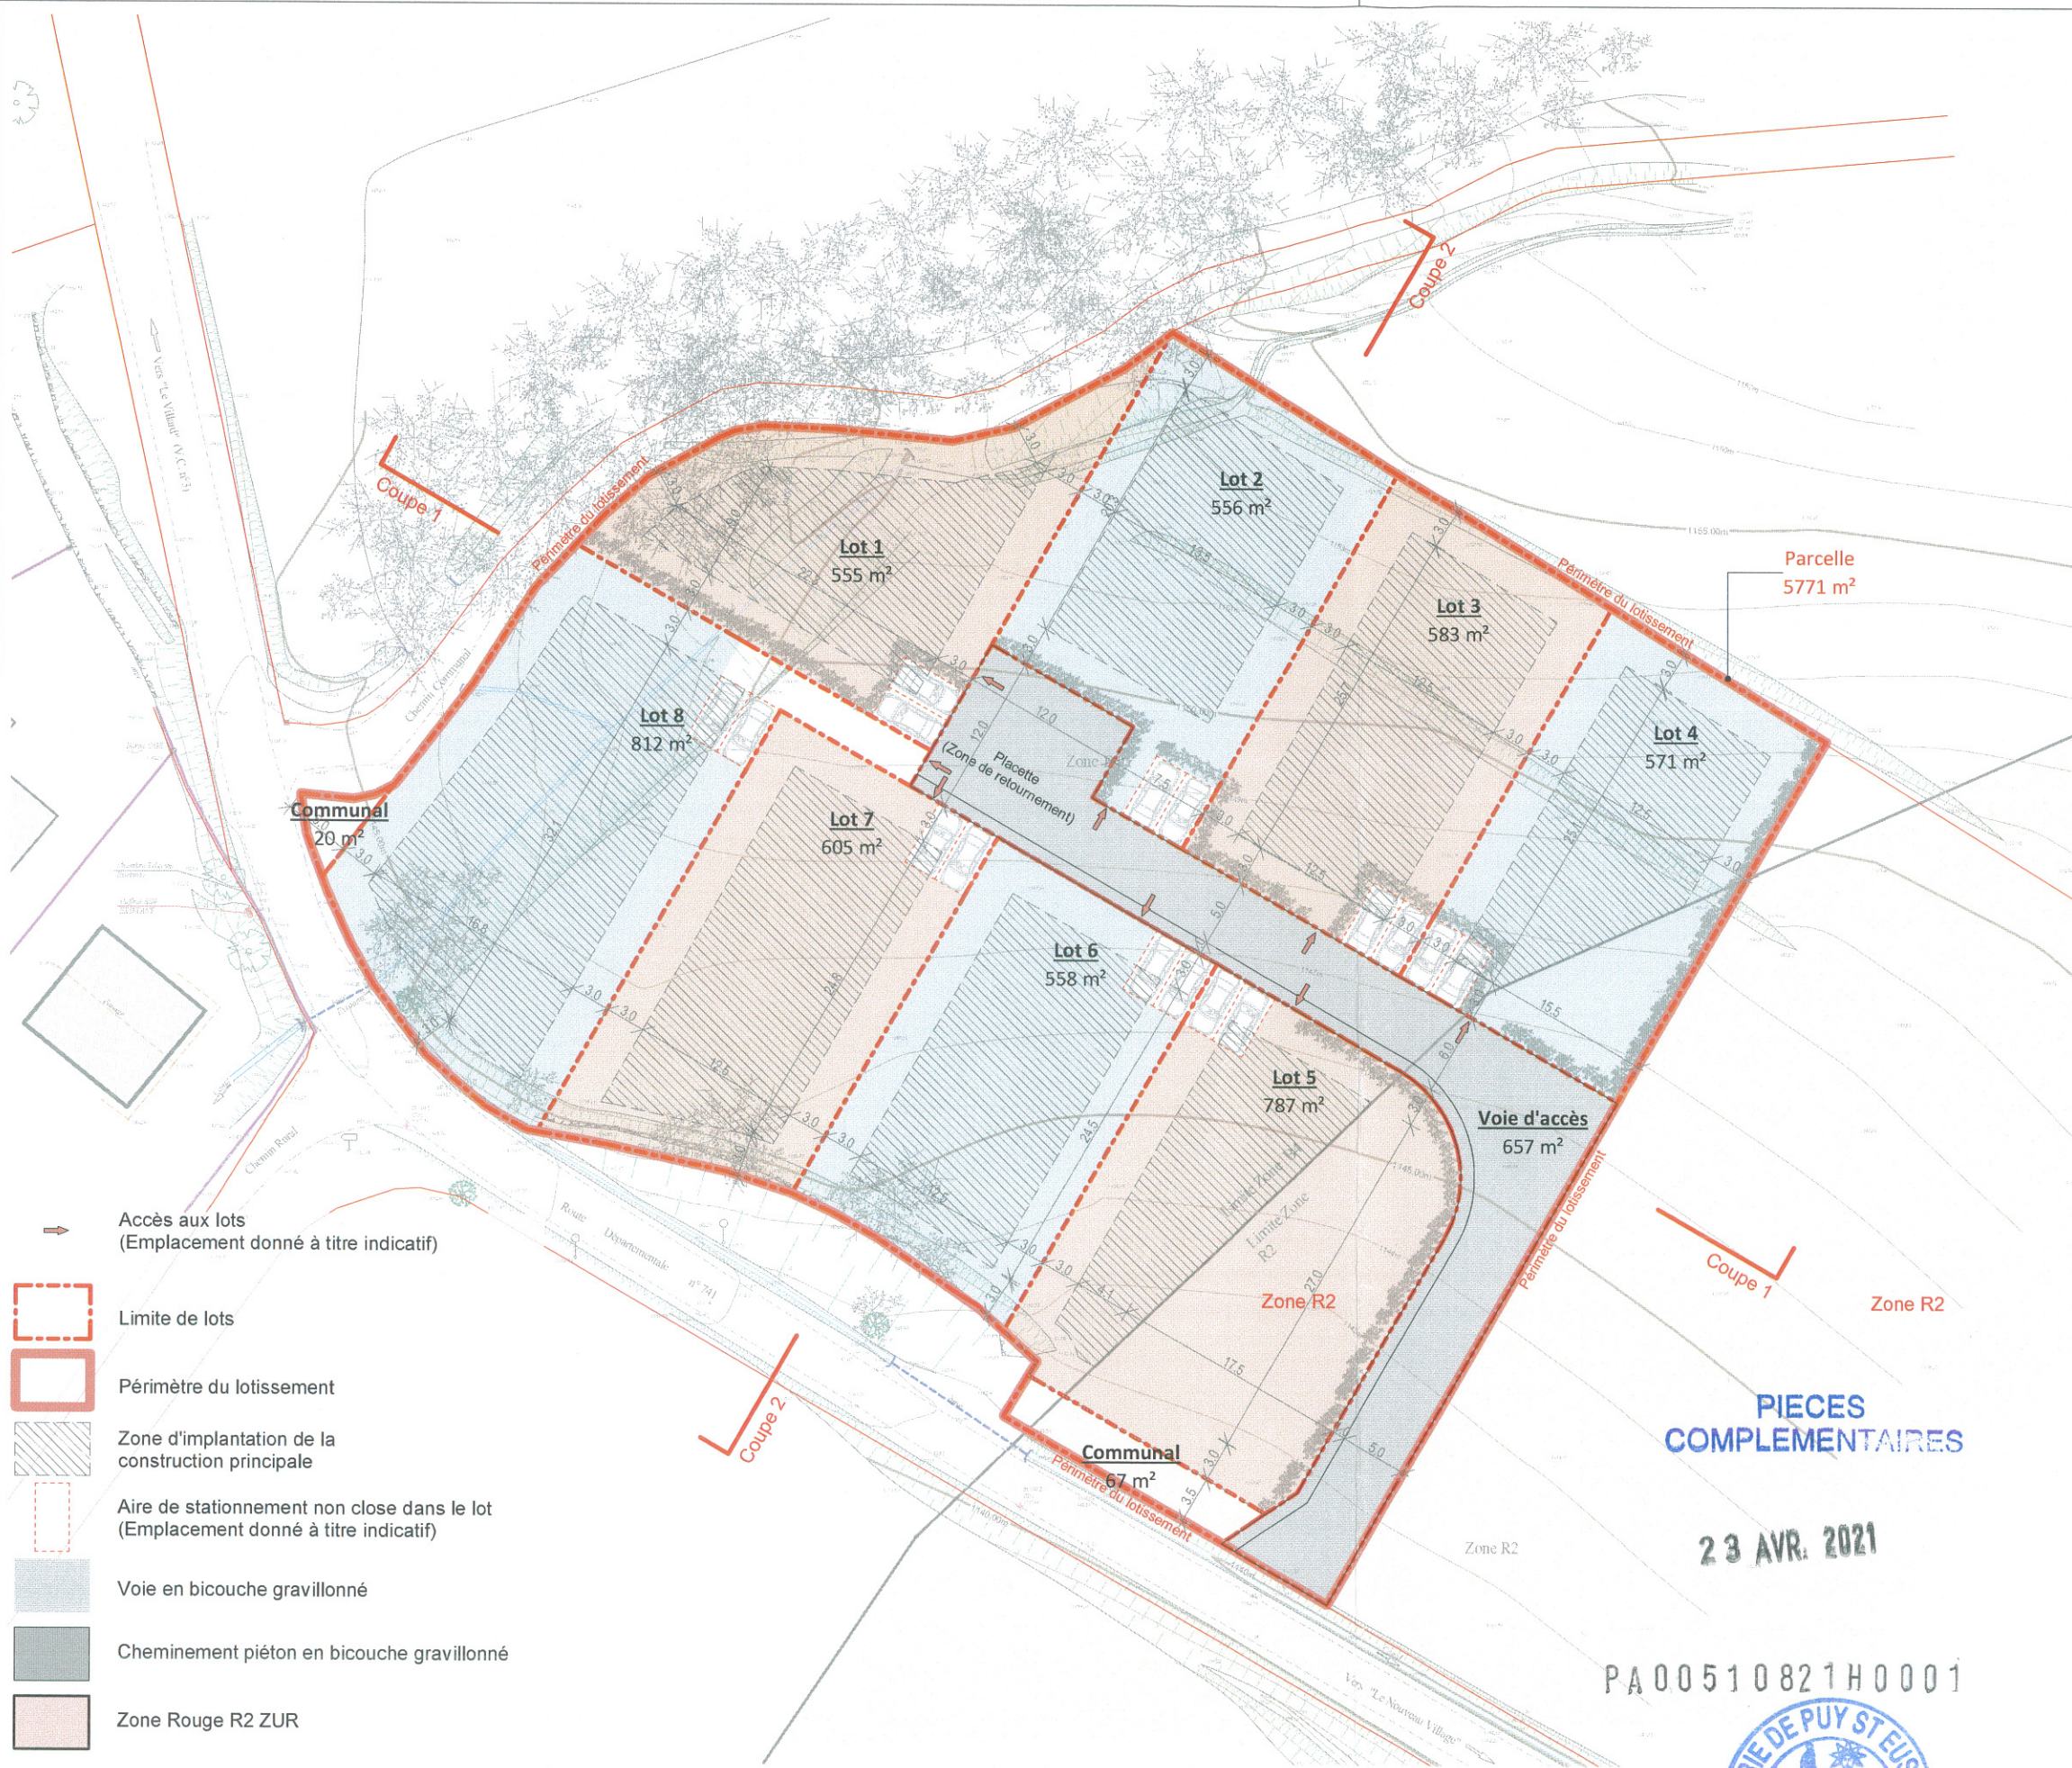

PA 04

Puy Saint-Eusèbe

Plan de composition de l'ensemble du projet

1 : 500 25/03/21
Echelle Date

| | | | | | |
|-------------|---------|------------|------|------|--------|
| ARCHI | 20010 | PA | | | 2 |
| Emetteu | Affaire | Phase | Type | Zone | Indice |
| Dessin : FD | | Contrôle : | | | |

PA_04 Plan de composition de l'ensemble du projet

1 : 500